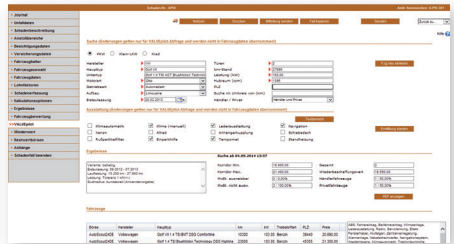

VALUEpilot