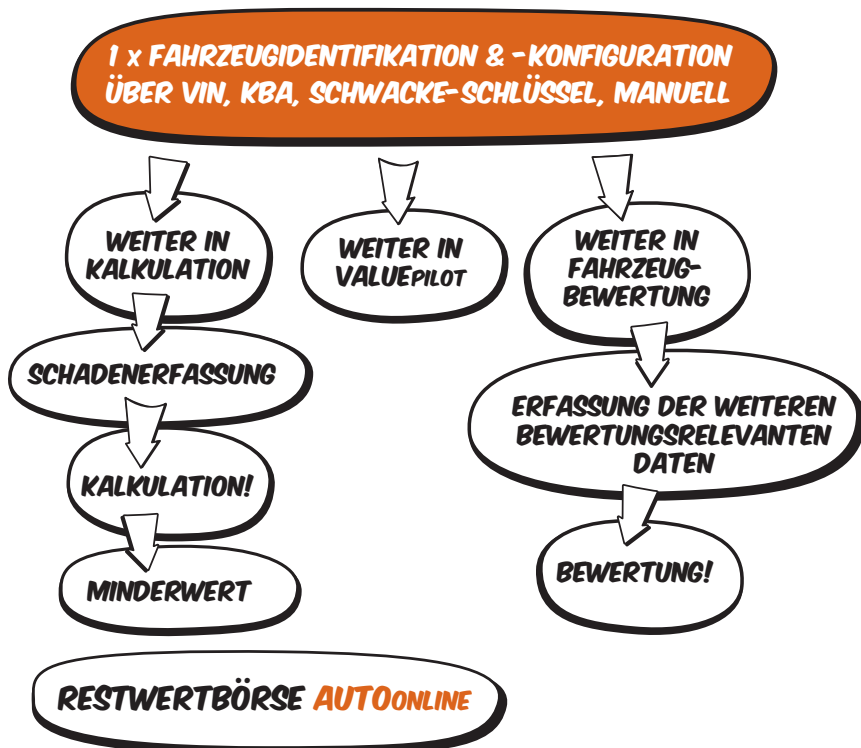

AUDAPAD WEB+

EFFEKTIVE ONLINE-
LÖSUNGEN FÜR DEN
SACHVERSTÄNDIGEN!

Audatex

AUTOonline

AudaPad Web+

**WIR MACHEN EINEN SCHRITT AUF SIE ZU,
DAMIT SIE WENIGER SCHRITTE TUN
MÜSSEN.**

So einfach können Kalkulation und Bewertung sein.

Mit AudaPad Web+ steht Ihnen eine umfangreiche Online-Weiterentwicklung für den Sachverständigen-Bereich zur Verfügung. So sind Sie ohne lokale Updates immer auf dem aktuellsten Stand. Die Online-Version bringt aber noch viele weitere Vorteile mit sich: einmalige präzise Fahrzeugidentifikation, komfortable grafische Schadenerfassung und elektronische Kommunikation via AudaNet. Überzeugen Sie sich selbst!

VORGANGSLISTE

AUF BREITER BASIS: DIE FAHRZEUGIDENTIFIKATION

Der neu konzipierte Suchbaum Er schafft nicht nur direkte Verbindungen, sondern liefert besonders umfassende Identifikationsinformationen – und das sehr flexibel.

IHRE VORTEILE AUF EINEN BLICK:

- Alle Basisfunktionen direkt im Vorgang: VIN-Abfrage, Kalkulation mit Fahrzeugkurzbewertung, AUTOonline WBW-Korridor, AUTOonline-Restwertermittlung, Minderwert, AudaNet-Kommunikation.
- Grafische Schadenerfassung inkl. Preis- und Kalkulationsvorschau.
- Bedienerfreundliche Menüführung.