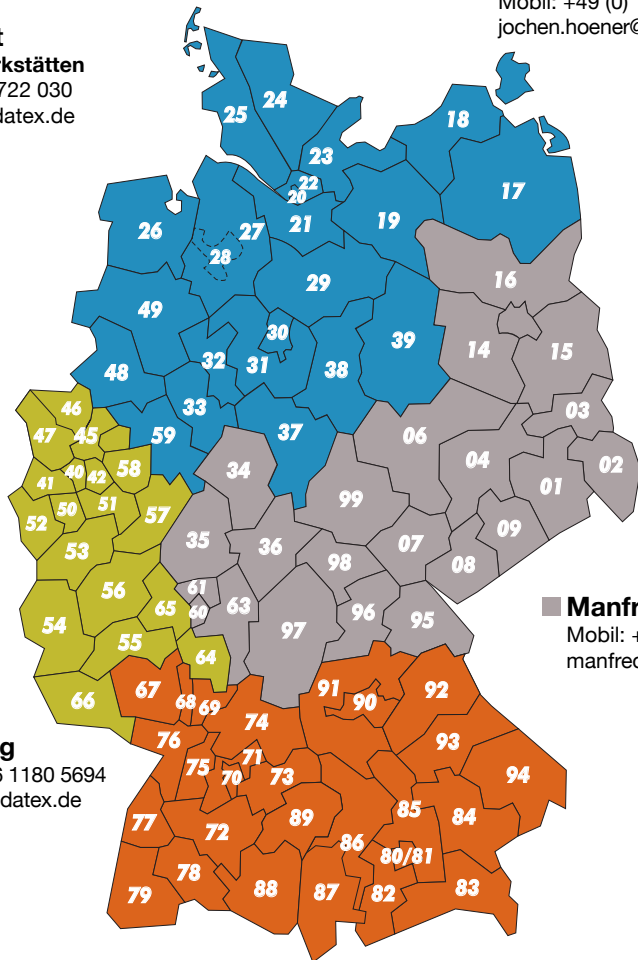

SIE WOLLEN UMSTEIGEN?

Unser Vertriebsteam unterstützt Sie gerne bei der Auswahl!

Bernd Albrecht

Leiter Vertrieb Werkstätten

Mobil: +49 (0)170 5722 030

bernd.albrecht@audatex.de

Jochen Höner

Mobil: +49 (0) 176 1180 5699

jochen.hoener@audatex.de

Bernd Harting

Mobil: +49 (0) 176 1180 5694

bernd.harting@audatex.de

Manfred Justus

Mobil: +49 (0) 171 3066 275

manfred.justus@audatex.de

Tobias Freyer

Mobil: +49 (0) 176 1180 5680

tobias.freyer@audatex.de

Kundenberatung Zentral (Direkt Vertrieb)

Tel.: +49 (0) 571 805 600

Mo. - Do.: 08.00 - 17.30 Uhr

Fax: +49 (0) 571 805 120

Fr.: 08.00 - 15.00 Uhr

Audatex Deutschland GmbH

info@audatex.de

www.audatex.de